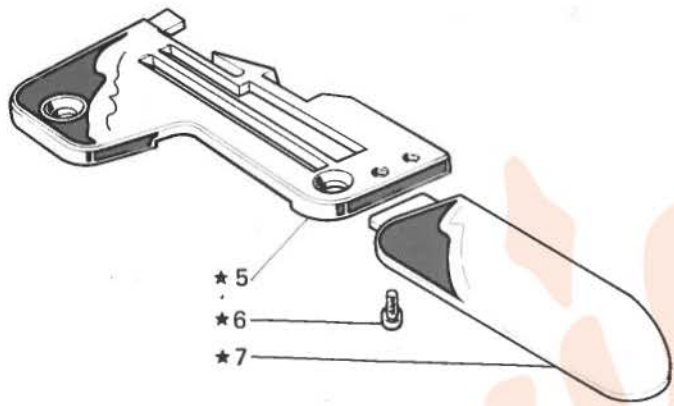

Fig. N. Abb. N.	Part. N. Bestell N. Piece N. Pieza N.	Qt. Anzahl	DESCRIZIONE	DESCRIPTION	BENENNUNG	DESCRIPTION	DESCRIPCION
49	206614-2-00	1	braccio regol.differenziale	differential arm			
50	705201-0-00	1	rondella	washer			
51	201610-0-01	1	anello elastico	spring ring			
52	206617-0-00	1	blocchetto	block			
53	100620-0-10	1	morsetto	clamp			
54	704829-0-00	1	rondella	washer			
55	741745-2-00	1	vite	screw			
56	701007-0-00	1	anello di tenuta	retainer ring			
57	705230-0-00	1	rondella	washer			
58	729032-2-00	1	vite	screw			
59	202478-0-10	1	vite	screw			
60	206613-0-00	1	perno eccentrico	eccentric pin			
61	705408-0-00	1	rondella	washer			
62	202033-0-10	1	blocchetto	block			
63	202489-0-10	1	vite	screw			
64	206582-3-00	1	gruppo slitta porta griffa	feed dog slide assembly			
65	206586-0-00	1	bussola per biellino	bush			
66	206804-0-00	1	raschia olio	oil scraper			
67	206608-0-00	1	guida supporto a slitta	oil support guide			
68	206609-0-00	1	guarnizione guida	gasket			
69	701004-0-00	1	anello	ring			
70	202408-0-10	1	molla	spring			
71	207070-0-00	1	pulsante regola punto	bush-button			
72	202490-0-10	1	vite	screw			
73	705208-0-00	1	rondella	washer			
74	202032-0-10	1	bussolina	bush			
75	206583-0-00	1	biellino	connecting rod			
76	202488-0-10	1	vite	screw			
77	744621-0-00	2	vite	screw			
78	206803-2-00	1	telaio raschiaolio	oil scraper frame			
79	721464-2-00	3	vite	screw			
80	203380-0-10	1	squadretta protez. griffe	feed dog bracket protection			
81	721443-2-00	1	vite	screw			
82	206607-0-00	1	tappo	plug			