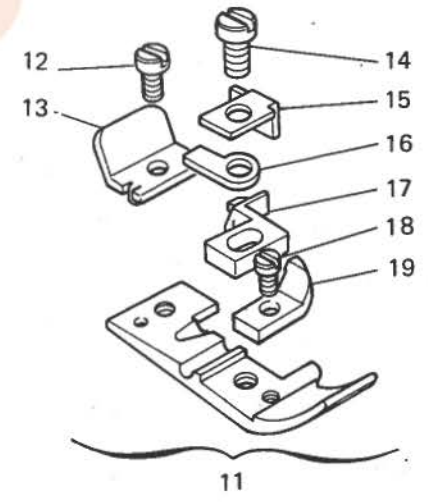

Fig. N. Abb. N.	Part. N. Bestell N. Piece N. Pieza N.	Qt. Anzahl	DESCRIZIONE	DESCRIPTION	BENENNUNG	DESCRIPTION	DESCRIPCION
49	206614-2-00	1	braccio regol.differenziale	differential arm			
50	705201-0-00	1	rondella	washer			
51	201610-0-01	1	anello elastico	spring ring			
52	206617-0-00	1	blocchetto	block			
53	100620-0-10	1	morsetto	clamp			
54	704829-0-00	1	rondella	washer			
55	741745-2-00	1	vite	screw			
56	701007-0-00	1	anello di tenuta	retainer ring			
57	705230-0-00	1	rondella	washer			
58	729032-2-00	1	vite	screw			
59	202478-0-10	1	vite	screw			
60	206613-0-00	1	perno eccentrico	eccentric pin			
61	705408-0-00	1	rondella	washer			
62	202033-0-10	1	blocchetto	block			
63	202489-0-10	1	vite	screw			
64	206582-3-00	1	gruppo slitta porta griffa	feed dog slide assembly			
65	206586-0-00	1	bussola per biellino	bush			
66	206804-0-00	1	raschia olio	oil scraper			
67	206608-0-00	1	guida supporto a slitta	oil support guide			
68	206609-0-00	1	guarnizione guida	gasket			
69	701004-0-00	1	anello	ring			
70	202408-0-10	1	molla	spring			
71	207070-0-00	1	pulsante regola punto	bush-button			
72	202490-0-10	1	vite	screw			
73	705208-0-00	1	rondella	washer			
74	202032-0-10	1	bussolina	bush			
75	206583-0-00	1	biellino	connecting rod			
76	202488-0-10	1	vite	screw			
77	744621-0-00	2	vite	screw			
78	206803-2-00	1	telaio raschiaolio	oil scraper frame			
79	721464-2-00	3	vite	screw			
80	203380-0-10	1	squadretta protez. griffe	feed dog bracket protection			
81	721443-2-00	1	vite	screw			
82	206607-0-00	1	tappo	plug			