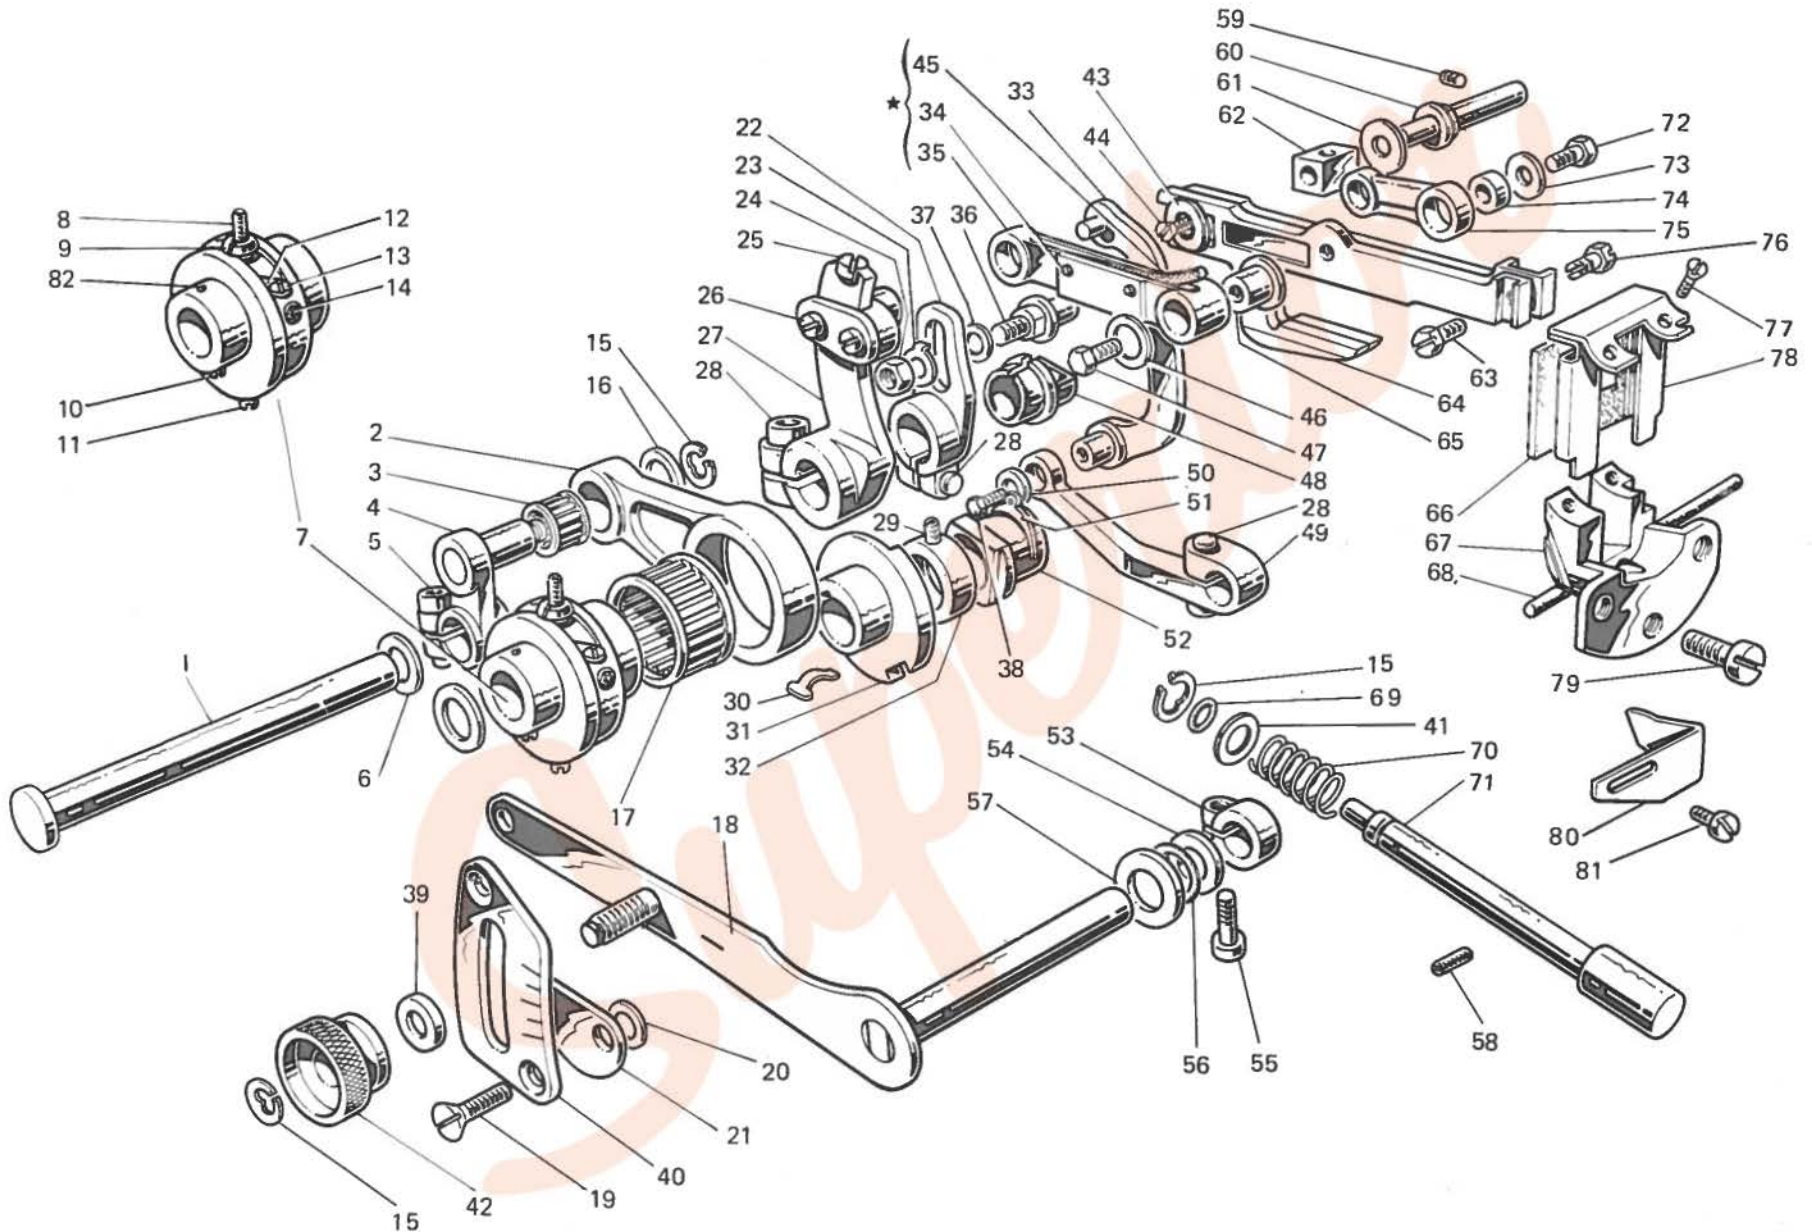

Fig. N. Abb. N.	Part. N. Bestell N. Piecze N. Pieza N.	Qt. Anzahl	DESCRIZIONE	DESCRIPTION	BENENNUNG	DESCRIPTION	DESCRIPCION
★	206615-4-00	1	biellino completo	con-rod assembly			
1	206593-0-00	1	contralbero trasporto	transport countershaft			
2	206599-0-00	1	biella comando trasporto	transport con-rod control			
3	201358-0-10	1	gabbia a rulli	needle cage			
4	206598-3-00	1	braccio a manovella con vite	con-rod with screw			
5	744334-2-00	1	vite	screw			
6	704841-0-00	1	rondella	washer			
7	206604-4-01	1	gruppo ecc. regol. trasporto	eccentric group			
8	729051-2-00	1	vite	screw			
9	206603-0-10	1	fermo eccentrico	eccentric retainer			
10	745125-2-00	1	vite	screw			
11	728272-0-00	1	vite	screw			
12	202412-0-10	1	lardone	gib			
13	202473-0-10	2	vite	screw			
14	202472-0-10	2	vite	screw			
15	700207-0-00	3	anello elastico	spring ring			
16	206546-0-00	1	rondella	washer			
17	202385-0-10	1	gabbia a rulli	needle cage			
18	202345-2-20	1	leva comando slitta	lever			
19	724895-2-00	2	vite	screw			
20	704309-4-00	2	rondella	washer			
21	202292-0-10	2	settore arresto	stop sector			
22	206584-2-00	1	braccio manovella	con-rod			
23	206580-2-00	1	rondella con spina	washer with pin			
24	746008-0-00	1	dado	nut			
25	741413-0-00	1	vite	screw			
26	741546-2-00	2	vite	screw			
27	206592-3-00	1	manovella trasporto	transport crank			
28	744332-2-00	3	vite	screw			
29	745812-2-00	2	vite	screw			
30	206872-0-00	1	molla	spring			
31	206605-0-01	1	eccentrico	eccentric			
32	206606-2-00	1	anello di rasamento	shim			
33	202047-2-10	1	leva	lever			
34	200490-0-00	2	spillo	pin			
35	206587-0-00	1	biellino	con-rod			
36	202063-0-10	1	spina	pin			
37	704808-0-00	1	rondella	washer			
38	740220-2-00	1	vite	screw			
39	704228-4-00	1	rondella	washer			
40	207060-0-00	1	settore con indice regolaz.	sector with index			
41	704314-2-00	1	rondella	washer			
42	202350-0-10	1	pomolo per bloccaggio leva	knob for lever stop			
43	202475-0-10	1	rondella	washer			
44	724032-0-00	1	vite	screw			
45	778417-0-00	1	stoppino	wick			
46	705008-0-00	1	rondella	washer			
47	206588-0-00	1	vite	screw			
48	206619-0-00	1	vaschetta olio	oil sump			