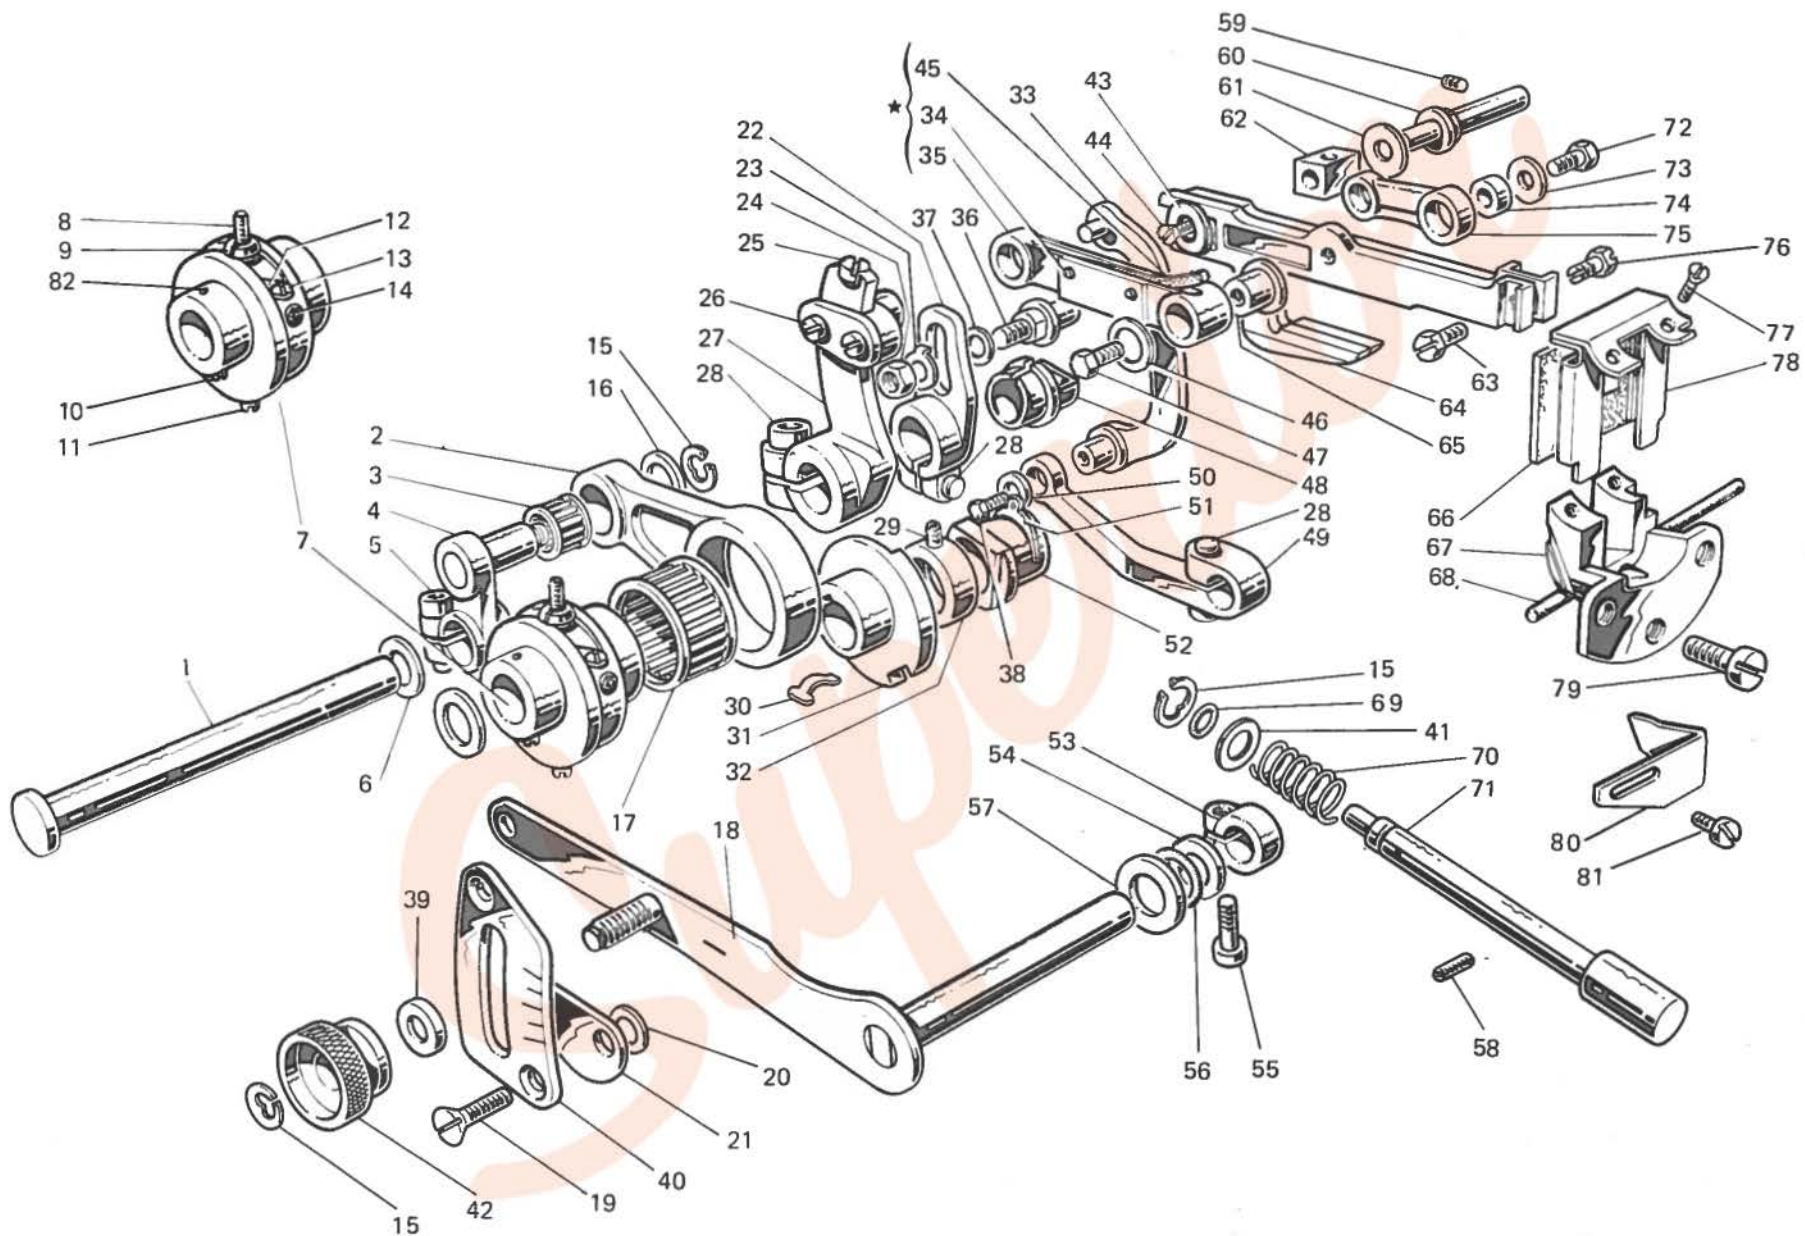

Fig. N. Abb. N.	Part. N. Bestell N. Piecze N. Pieza N.	Qt. Anzahl	DESCRIZIONE	DESCRIPTION	BENENNUNG	DESCRIPTION	DESCRIPCION
★	206615-4-00	1	biellino completo	con-rod assembly			
1	206593-0-00	1	contralbero trasporto	transport countershaft			
2	206599-0-00	1	biella comando trasporto	transport con-rod control			
3	201358-0-10	1	gabbia a rulli	needle cage			
4	206598-3-00	1	braccio a manovella con vite	con-rod with screw			
5	744334-2-00	1	vite	screw			
6	704841-0-00	1	rondella	washer			
7	206604-4-01	1	gruppo ecc. regol. trasporto	eccentric group			
8	729051-2-00	1	vite	screw			
9	206603-0-10	1	fermo eccentrico	eccentric retainer			
10	745125-2-00	1	vite	screw			
11	728272-0-00	1	vite	screw			
12	202412-0-10	1	lardone	gib			
13	202473-0-10	2	vite	screw			
14	202472-0-10	2	vite	screw			
15	700207-0-00	3	anello elastico	spring ring			
16	206546-0-00	1	rondella	washer			
17	202385-0-10	1	gabbia a rulli	needle cage			
18	202345-2-20	1	leva comando slitta	lever			
19	724895-2-00	2	vite	screw			
20	704309-4-00	2	rondella	washer			
21	202292-0-10	2	settore arresto	stop sector			
22	206584-2-00	1	braccio manovella	con-rod			
23	206580-2-00	1	rondella con spina	washer with pin			
24	746008-0-00	1	dado	nut			
25	741413-0-00	1	vite	screw			
26	741546-2-00	2	vite	screw			
27	206592-3-00	1	manovella trasporto	transport crank			
28	744332-2-00	3	vite	screw			
29	745812-2-00	2	vite	screw			
30	206872-0-00	1	molla	spring			
31	206605-0-01	1	eccentrico	eccentric			
32	206606-2-00	1	anello di rasamento	shim			
33	202047-2-10	1	leva	lever			
34	200490-0-00	2	spillo	pin			
35	206587-0-00	1	biellino	con-rod			
36	202063-0-10	1	spina	pin			
37	704808-0-00	1	rondella	washer			
38	740220-2-00	1	vite	screw			
39	704228-4-00	1	rondella	washer			
40	207060-0-00	1	settore con indice regolaz.	sector with index			
41	704314-2-00	1	rondella	washer			
42	202350-0-10	1	pomolo per bloccaggio leva	knob for lever stop			
43	202475-0-10	1	rondella	washer			
44	724032-0-00	1	vite	screw			
45	778417-0-00	1	stoppino	wick			
46	705008-0-00	1	rondella	washer			
47	206588-0-00	1	vite	screw			
48	206619-0-00	1	vaschetta olio	oil sump			