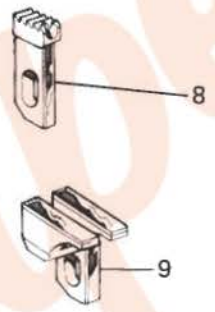

Fig. N. Abb. N.	Part. N. Bestell N. Piece N. Pieza N.	Qt. Anzahl	DESCRIZIONE	DESCRIPTION	BENENNUNG	DESCRIPTION	DESCRIPCION
49	206614-2-00	1	braccio regol.differenziale	differential arm			
50	705201-0-00	1	rondella	washer			
51	201610-0-01	1	anello elastico	spring ring			
52	206617-0-00	1	blocchetto	block			
53	100620-0-10	1	morsetto	clamp			
54	704829-0-00	1	rondella	washer			
55	741745-2-00	1	vite	screw			
56	701007-0-00	1	anello di tenuta	retainer ring			
57	705230-0-00	1	rondella	washer			
58	729032-2-00	1	vite	screw			
59	202478-0-10	1	vite	screw			
60	206613-0-00	1	perno eccentrico	eccentric pin			
61	705408-0-00	1	rondella	washer			
62	202033-0-10	1	blocchetto	block			
63	202489-0-10	1	vite	screw			
64	206582-3-00	1	gruppo slitta porta griffa	feed dog slide assembly			
65	206586-0-00	1	bussola per biellino	bush			
66	206804-0-00	1	raschia olio	oil scraper			
67	206608-0-00	1	guida supporto a slitta	oil support guide			
68	206609-0-00	1	guarnizione guida	gasket			
69	701004-0-00	1	anello	ring			
70	202408-0-10	1	molla	spring			
71	207070-0-00	1	pulsante regola punto	bush-button			
72	202490-0-10	1	vite	screw			
73	705208-0-00	1	rondella	washer			
74	202032-0-10	1	bussolina	bush			
75	206583-0-00	1	biellino	connecting rod			
76	202488-0-10	1	vite	screw			
77	744621-0-00	2	vite	screw			
78	206803-2-00	1	telaio raschiaolio	oil scraper frame			
79	721464-2-00	3	vite	screw			
80	203380-0-10	1	squadretta protez. griffe	feed dog bracket protection			
81	721443-2-00	1	vite	screw			
82	206607-0-00	1	tappo	plug			