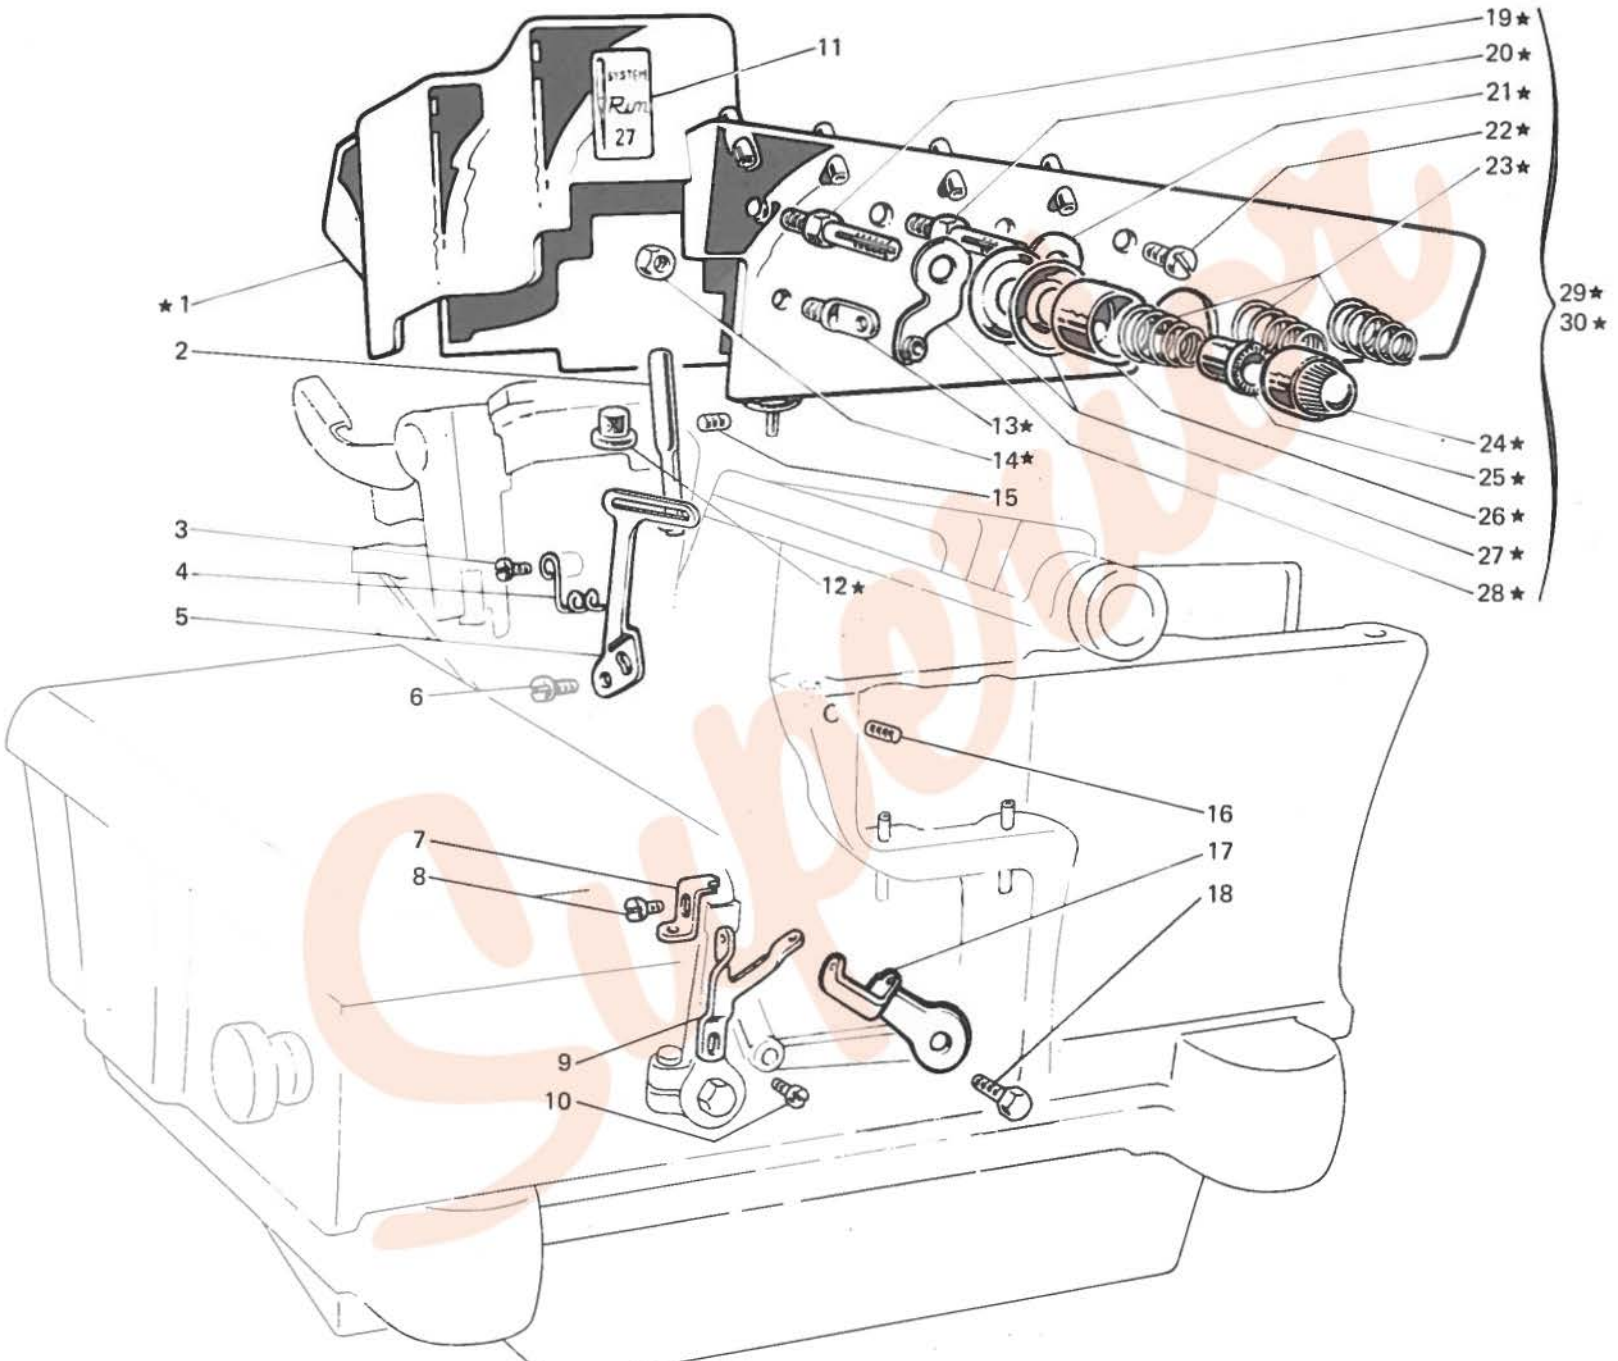

AGGIORNAMENTO PROVV.

ALLEGARE CAT. 74

327-00-2CD-47

Superior

CATALOGO PEZZI DI RICAMBIO

SPARE PARTS CATALOGUE – ERSATZTEILELISTE

CATALOGUE RECHANGES – CATALOGO REPUESTOS

Fig. N. Abb. N.	Part. N. Bestell N. Piece N. Pieza N.	Qt. Anzahl	DESCRIZIONE	DESCRIPTION	DESCRIPTION	BENENNUNG	DESCRIPCION
★	206355-4-00	1	sportello ant. compl.	front cover assembly			
1	206730-0-11	1	vaschetta recupero olio	sump			
2	741956-2-00	1	vite	screw			
3	206735-0-00	1	carterino para olio	oil retainer			
4	744654-2-00	3	vite	screw			
5	705925-0-00	1	rondella in fibra	washer			
6	202480-0-10	1	tappo	plug			
7	202027-0-10	1	tappo	plug			
8	730023-2-00	1	vite	screw			
9	206734-2-00	1	morsetto con viti	clamp with screws			
10	207069-0-01	1	vite per carter laterale	screw			
11	721435-2-00	1	vite	screw			
12	207071-0-00	1	cappuccio protez. filetto	protection cap			
13	207062-2-00	1	carter laterale completo	side cover assembly			
14	746007-2-00	1	dado	nut			
15	202214-0-10	1	vite	screw			
16	206762-2-00	1	sportello scorrevole	sliding cover			
17	206768-0-00	1	molla	spring			
18	746208-2-00	1	dado	nut			
19	206769-0-10	1	vite di regolazione	adjusting screw			
20	206756-0-00	1	cerniera	hinge			
21	741724-0-00	4	vite	screw			
22	721464-2-00	2	vite per coperchio	screw			
23	206685-0-00	1	coperchio cinghia	cover			
24	202484-0-10	4	vite	screw			
25	206687-2-00	1	coperchio coclea	scroll cover			
26	206688-0-00	1	coclea per ventola	scroll			
27	206764-0-00	1	zoccolo	block			
28	206770-0-00	1	targhetta Rimoldi	Rimoldi plate			
29	202165-0-10	2	vite	screw			
30	206763-0-00	1	sportello ribaltabile	tipping cover			
31	745800-2-00	1	vite	screw			
32	206767-0-00	1	perno	pin			