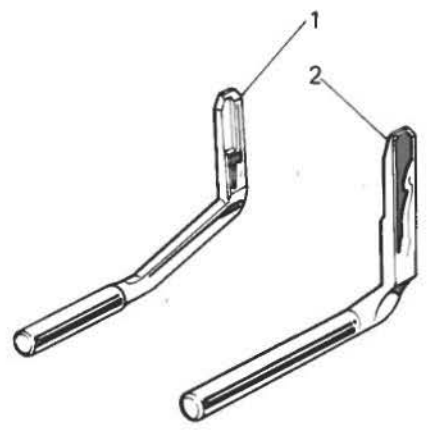

Fig. N. Abb. N.	Part. N. Bestell N. Piece N. Pieza N.	Qt. Anzahl	DESCRIZIONE	DESCRIPTION	BENENNUNG	DESCRIPTION	DESCRIPCION
49	206614-2-00	1	braccio regol.differenziale	differential arm			
50	705201-0-00	1	rondella	washer			
51	201610-0-01	1	anello elastico	spring ring			
52	206617-0-00	1	blocchetto	block			
53	100620-0-10	1	morsetto	clamp			
54	704829-0-00	1	rondella	washer			
55	741745-2-00	1	vite	screw			
56	701007-0-00	1	anello di tenuta	retainer ring			
57	705230-0-00	1	rondella	washer			
58	729032-2-00	1	vite	screw			
59	202478-0-10	1	vite	screw			
60	206613-0-00	1	perno eccentrico	eccentric pin			
61	705408-0-00	1	rondella	washer			
62	202033-0-10	1	blocchetto	block			
63	202489-0-10	1	vite	screw			
64	206582-3-00	1	gruppo slitta porta griffa	feed dog slide assembly			
65	206586-0-00	1	bussola per biellino	bush			
66	206804-0-00	1	raschia olio	oil scraper			
67	206608-0-00	1	guida supporto a slitta	oil support guide			
68	206609-0-00	1	guarnizione guida	gasket			
69	701004-0-00	1	anello	ring			
70	202408-0-10	1	molla	spring			
71	207070-0-00	1	pulsante regola punto	bush-button			
72	202490-0-10	1	vite	screw			
73	705208-0-00	1	rondella	washer			
74	202032-0-10	1	bussolina	bush			
75	206583-0-00	1	biellino	connecting rod			
76	202488-0-10	1	vite	screw			
77	744621-0-00	2	vite	screw			
78	206803-2-00	1	telaio raschiaolio	oil scraper frame			
79	721464-2-00	3	vite	screw			
80	203380-0-10	1	squadretta protez. griffe	feed dog bracket protection			
81	721443-2-00	1	vite	screw			
82	206607-0-00	1	tappo	plug			